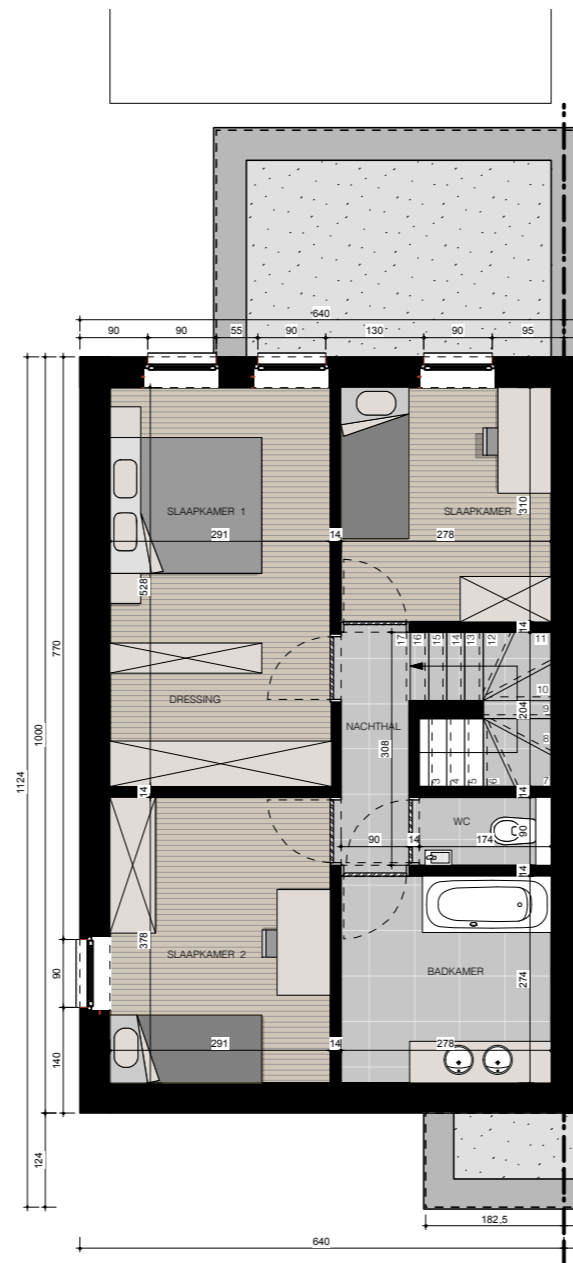

# Woning 1

halfopen bebouwing

bruto opp. : 142m<sup>2</sup>  
 netto opp. : 115m<sup>2</sup>  
 opp. terras : 18,7m<sup>2</sup>  
 opp. tuin : 193,3m<sup>2</sup>  
 opp. tuin bebost : 658,5m<sup>2</sup>

# Gevels 1/250

gelijkvloers 1/100

verdieping 1 1/100

Inplanting  
 schaal 1:1000