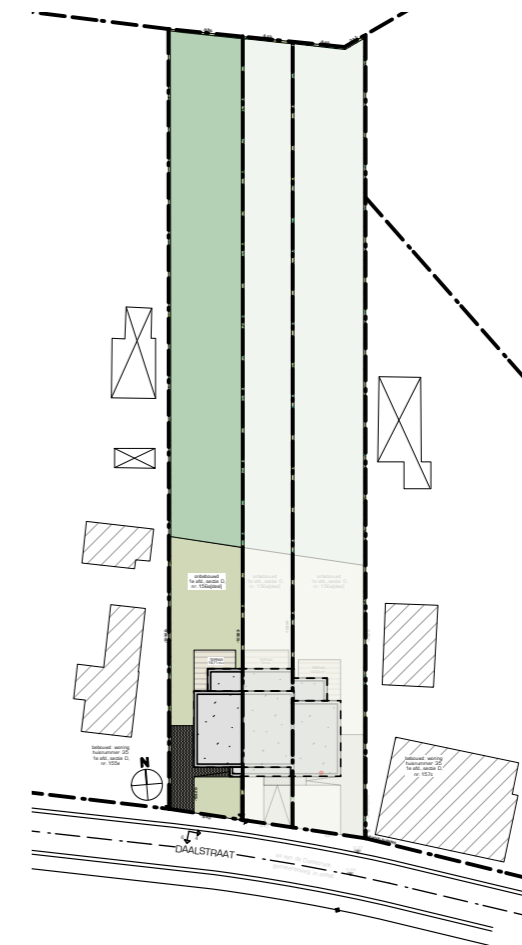

# Woning 1

halfopen bebouwing

bruto opp. : 142m<sup>2</sup>  
 netto opp. : 115m<sup>2</sup>  
 opp. terras : 18,7m<sup>2</sup>  
 opp. tuin : 193,3m<sup>2</sup>  
 opp. tuin bebost : 658,5m<sup>2</sup>

# Gevels 1/250

gelijkvloers 1/100

verdieping 1 1/100

Inplanting  
 schaal 1:1000