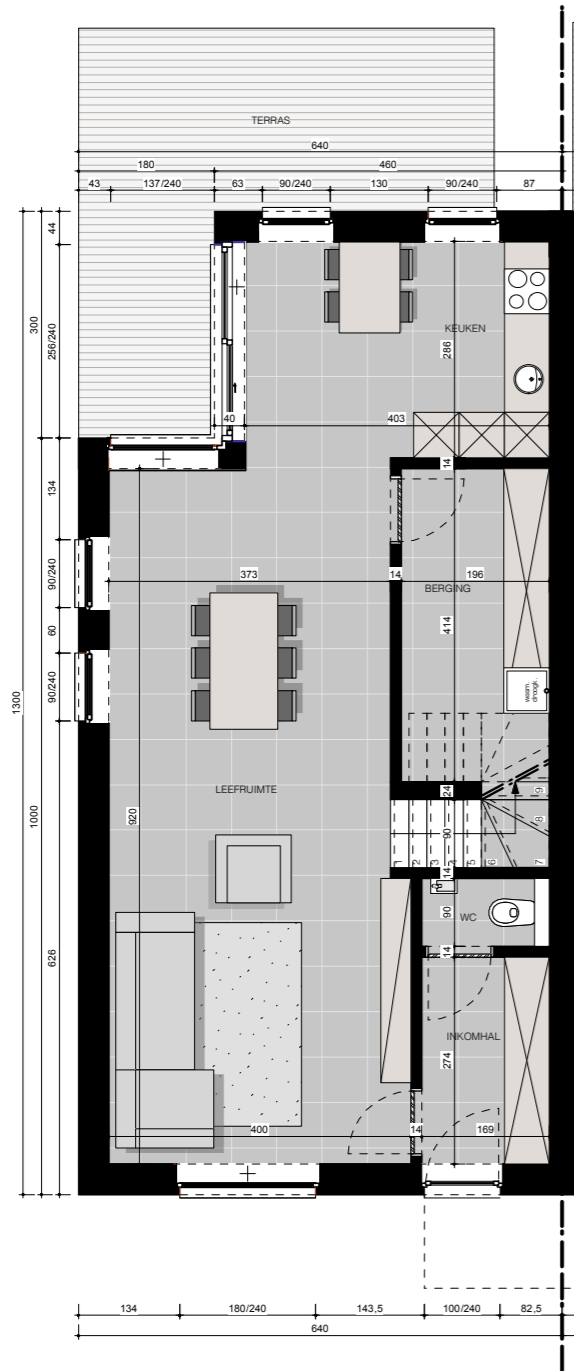

# Woning 1

halfopen bebouwing

bruto opp. : 142m<sup>2</sup>  
 netto opp. : 115m<sup>2</sup>  
 opp. terras : 18,7m<sup>2</sup>  
 opp. tuin : 193,3m<sup>2</sup>  
 opp. tuin bebost : 658,5m<sup>2</sup>

# Gevels 1/250

gelijkvloers 1/100

verdieping 1 1/100

Inplanting  
 schaal 1:1000