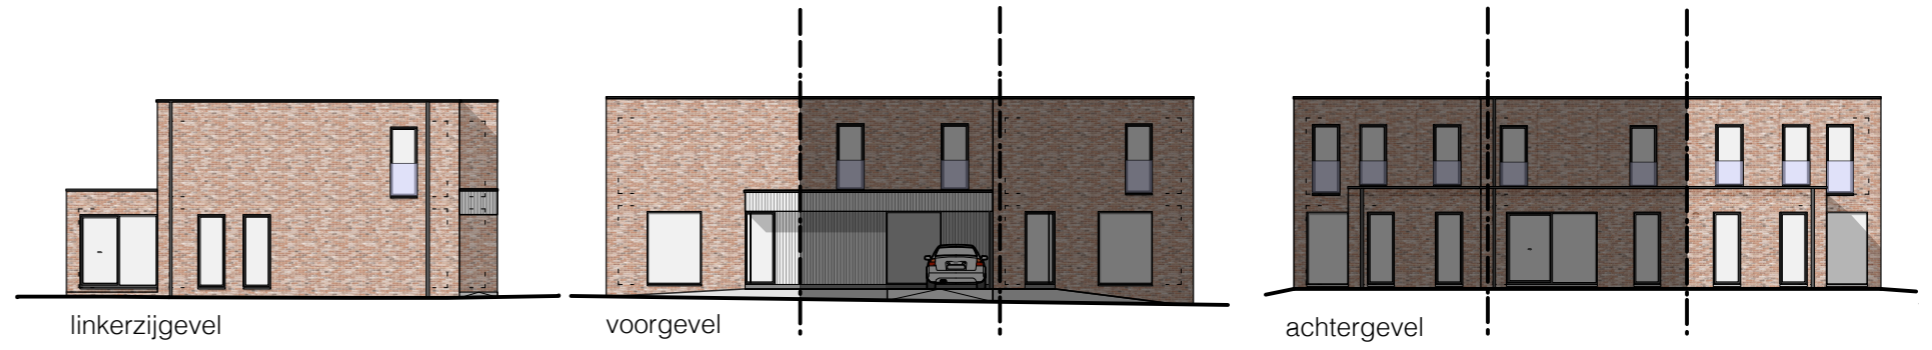

# Woning 1

halfopen bebouwing

bruto opp. : 142m<sup>2</sup>  
 netto opp. : 115m<sup>2</sup>  
 opp. terras : 18,7m<sup>2</sup>  
 opp. tuin : 193,3m<sup>2</sup>  
 opp. tuin bebost : 658,5m<sup>2</sup>

# Gevels 1/250

gelijkvloers 1/100

verdieping 1 1/100

Inplanting  
 schaal 1:1000