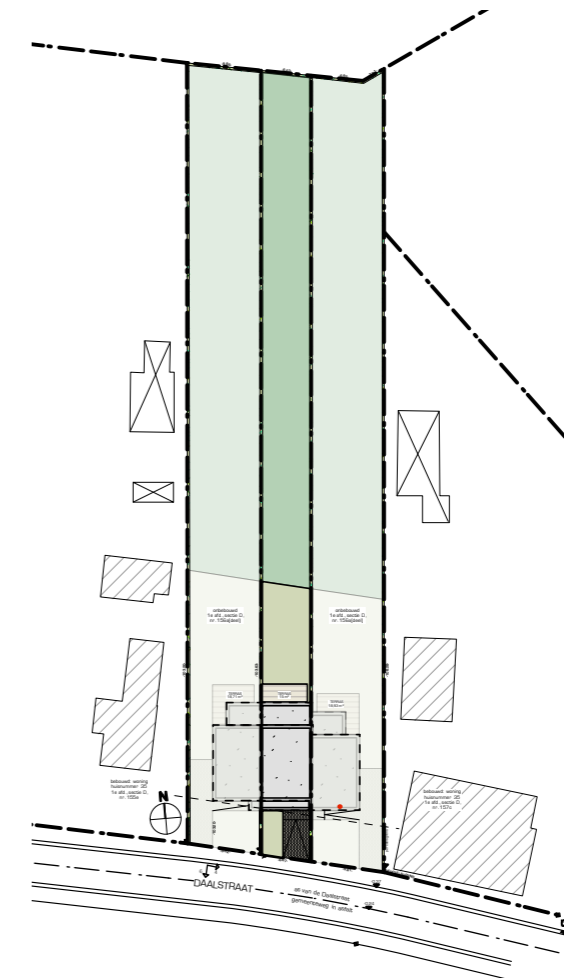

Woning 2

gesloten bebouwing

bruto opp. : 138m²
 netto opp. : 115m²
 opp. terras : 15m²
 opp. tuin : 102,5m²
 opp. tuin bebost : 446,9m²

Gevels 1/250

gelijkvloers 1/100

verdieping 1 1/100

Inplanting
 schaal 1:1000