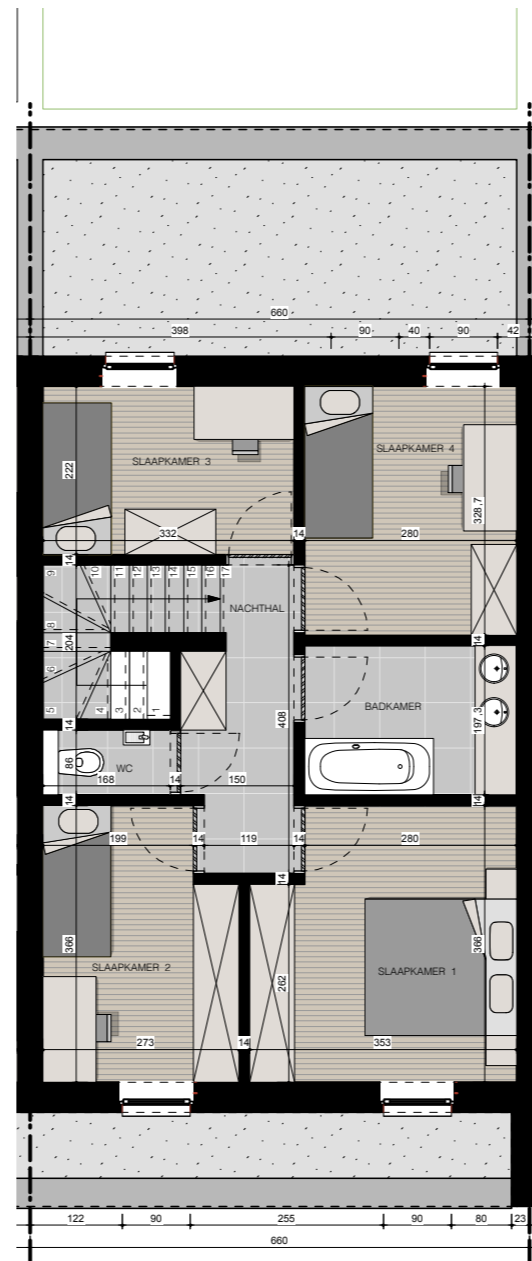

Woning 2

gesloten bebouwing

bruto opp. : 138m²
 netto opp. : 115m²
 opp. terras : 15m²
 opp. tuin : 102,5m²
 opp. tuin bebost : 446,9m²

Gevels 1/250

gelijkvloers 1/100

verdieping 1 1/100

Inplanting
 schaal 1:1000