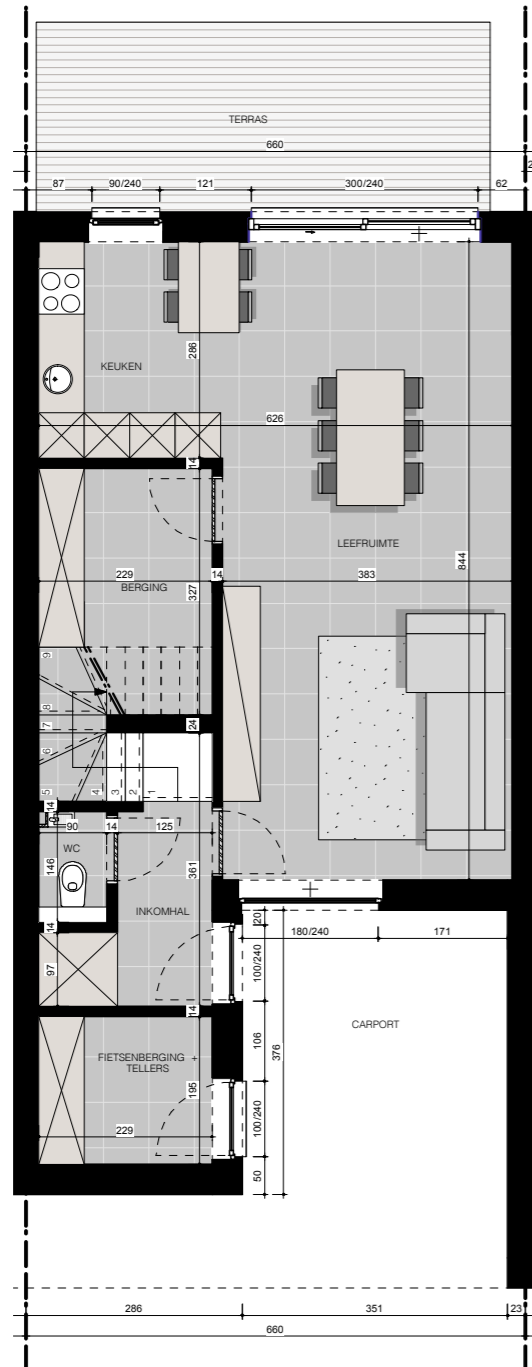

Woning 2

gesloten bebouwing

bruto opp. : 138m²
 netto opp. : 115m²
 opp. terras : 15m²
 opp. tuin : 102,5m²
 opp. tuin bebost : 446,9m²

Gevels 1/250

gelijkvloers 1/100

verdieping 1 1/100

Inplanting
 schaal 1:1000