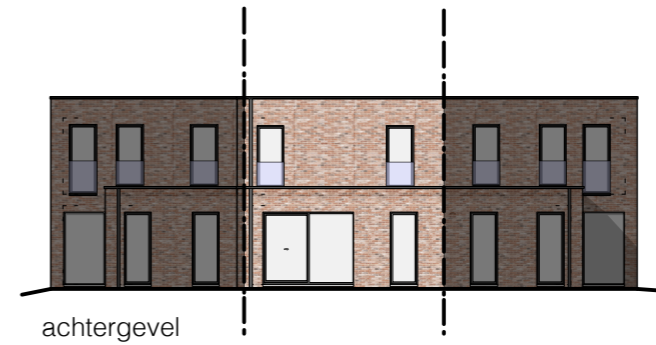

Woning 2

gesloten bebouwing

bruto opp. : 138m²
 netto opp. : 115m²
 opp. terras : 15m²
 opp. tuin : 102,5m²
 opp. tuin bebost : 446,9m²

Gevels 1/250

gelijkvloers 1/100

verdieping 1 1/100

Inplanting
 schaal 1:1000