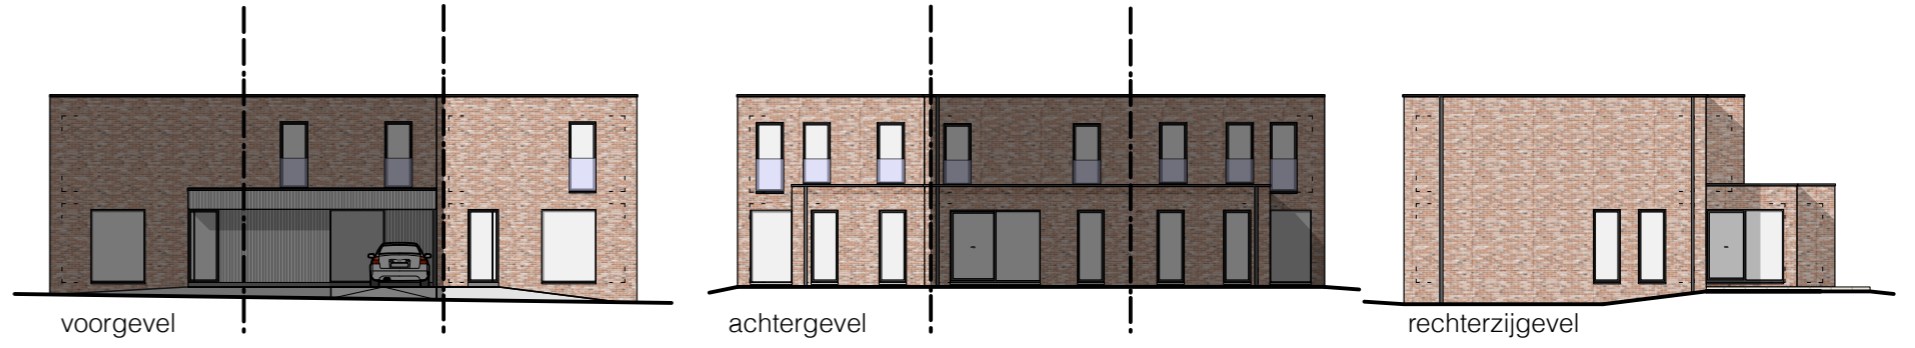

Woning 3

halfopen bebouwing

bruto opp. : 142m²
 netto opp. : 115m²
 opp. terras : 18,9m²
 opp. tuin : 180,5m²
 opp. tuin bebost : 663,1m²

Gevels 1/250

gelijkvloers 1/100

verdieping 1 1/100

Inplanting
 schaal 1:1000