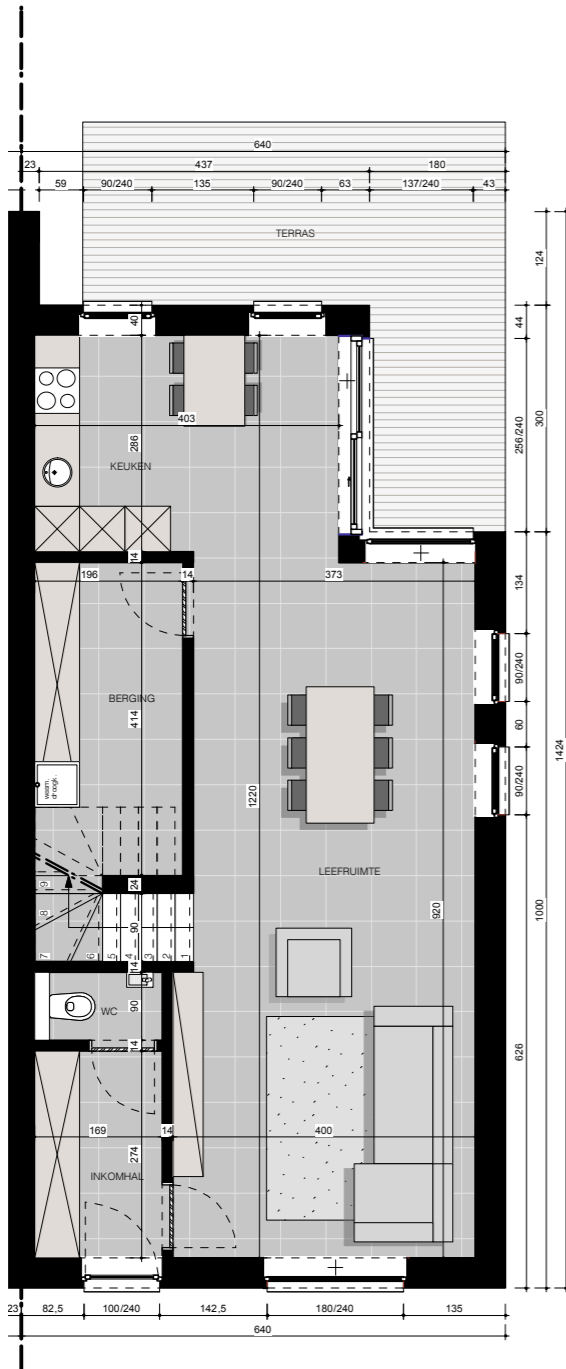

Woning 3

halfopen bebouwing

bruto opp. : 142m²
 netto opp. : 115m²
 opp. terras : 18,9m²
 opp. tuin : 180,5m²
 opp. tuin bebost : 663,1m²

Gevels 1/250

gelijkvloers 1/100

verdieping 1 1/100

Inplanting
 schaal 1:1000