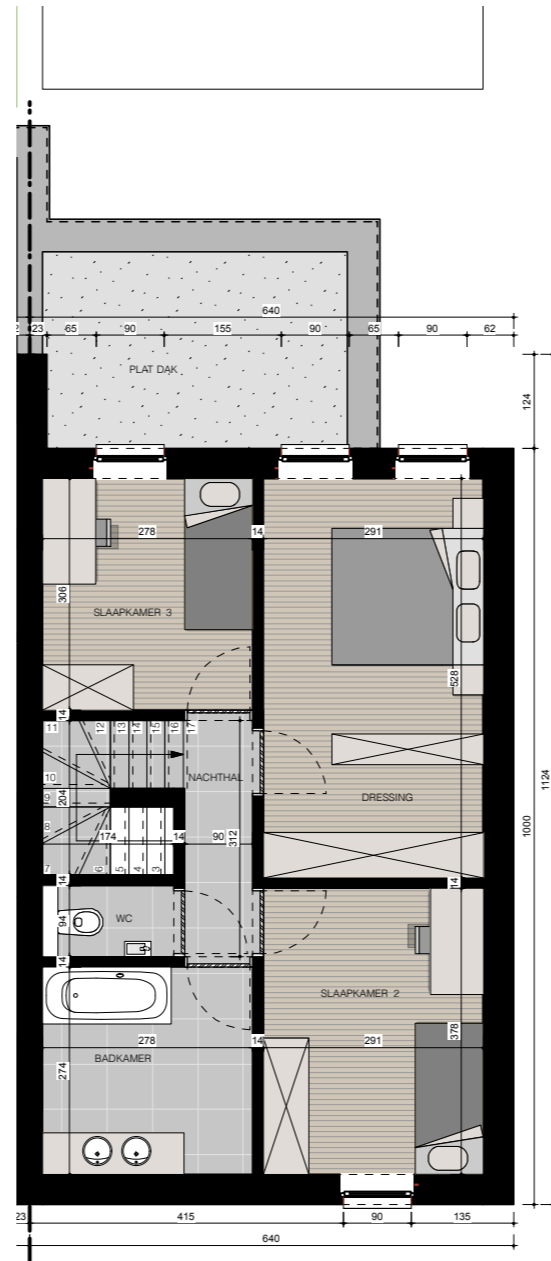

Woning 3

halfopen bebouwing

bruto opp. : 142m²
 netto opp. : 115m²
 opp. terras : 18,9m²
 opp. tuin : 180,5m²
 opp. tuin bebost : 663,1m²

Gevels 1/250

gelijkvloers 1/100

verdieping 1 1/100

Inplanting
 schaal 1:1000