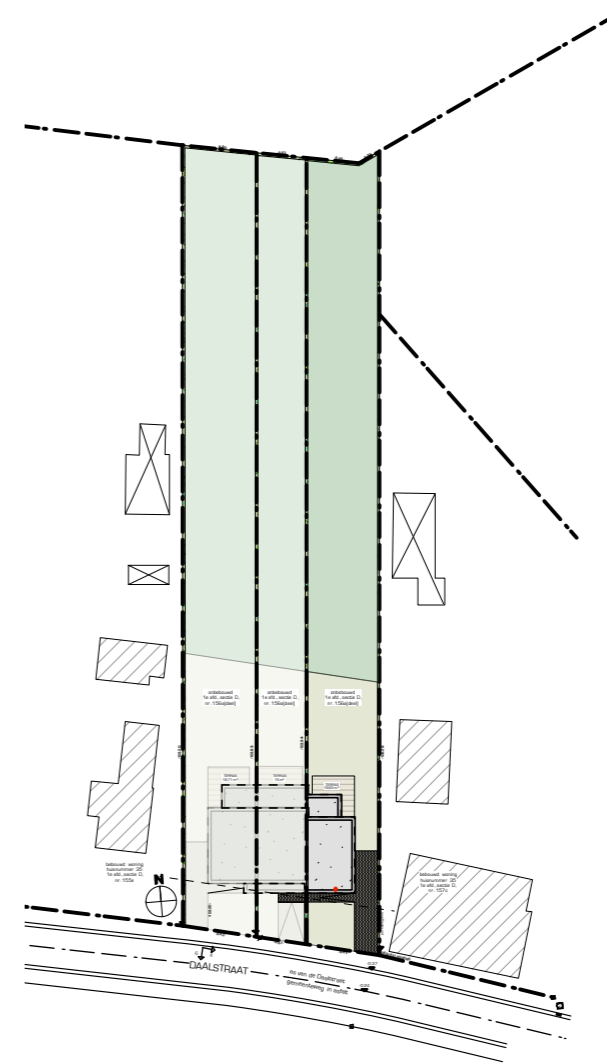

Woning 3

halfopen bebouwing

bruto opp. : 142m²
 netto opp. : 115m²
 opp. terras : 18,9m²
 opp. tuin : 180,5m²
 opp. tuin bebost : 663,1m²

Gevels 1/250

gelijkvloers 1/100

verdieping 1 1/100

Inplanting
 schaal 1:1000